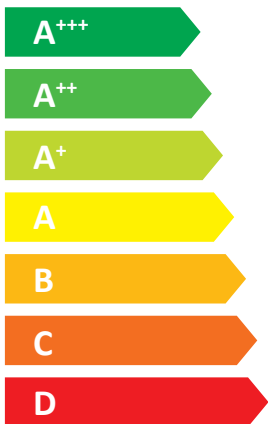

ENERG

енергия · ενεργεια

TERRALUX

F130HCR5TINVM

55 °C

35 °C

A++

A+++